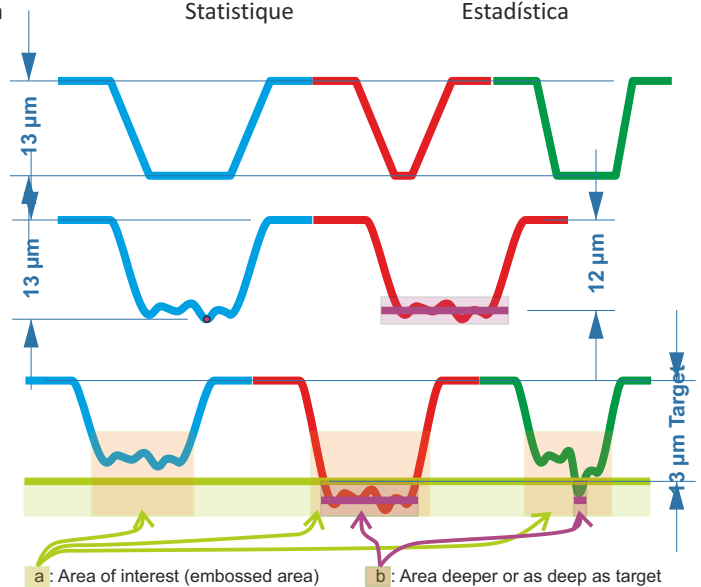

Profundidad

Documentación

Reporte de calidad en PDF
Estadística

3DView Option to display measured are in 3D

POWERBOX Option to measure folded boxes

Area deeper than Target = $100 * (b / a) \%$